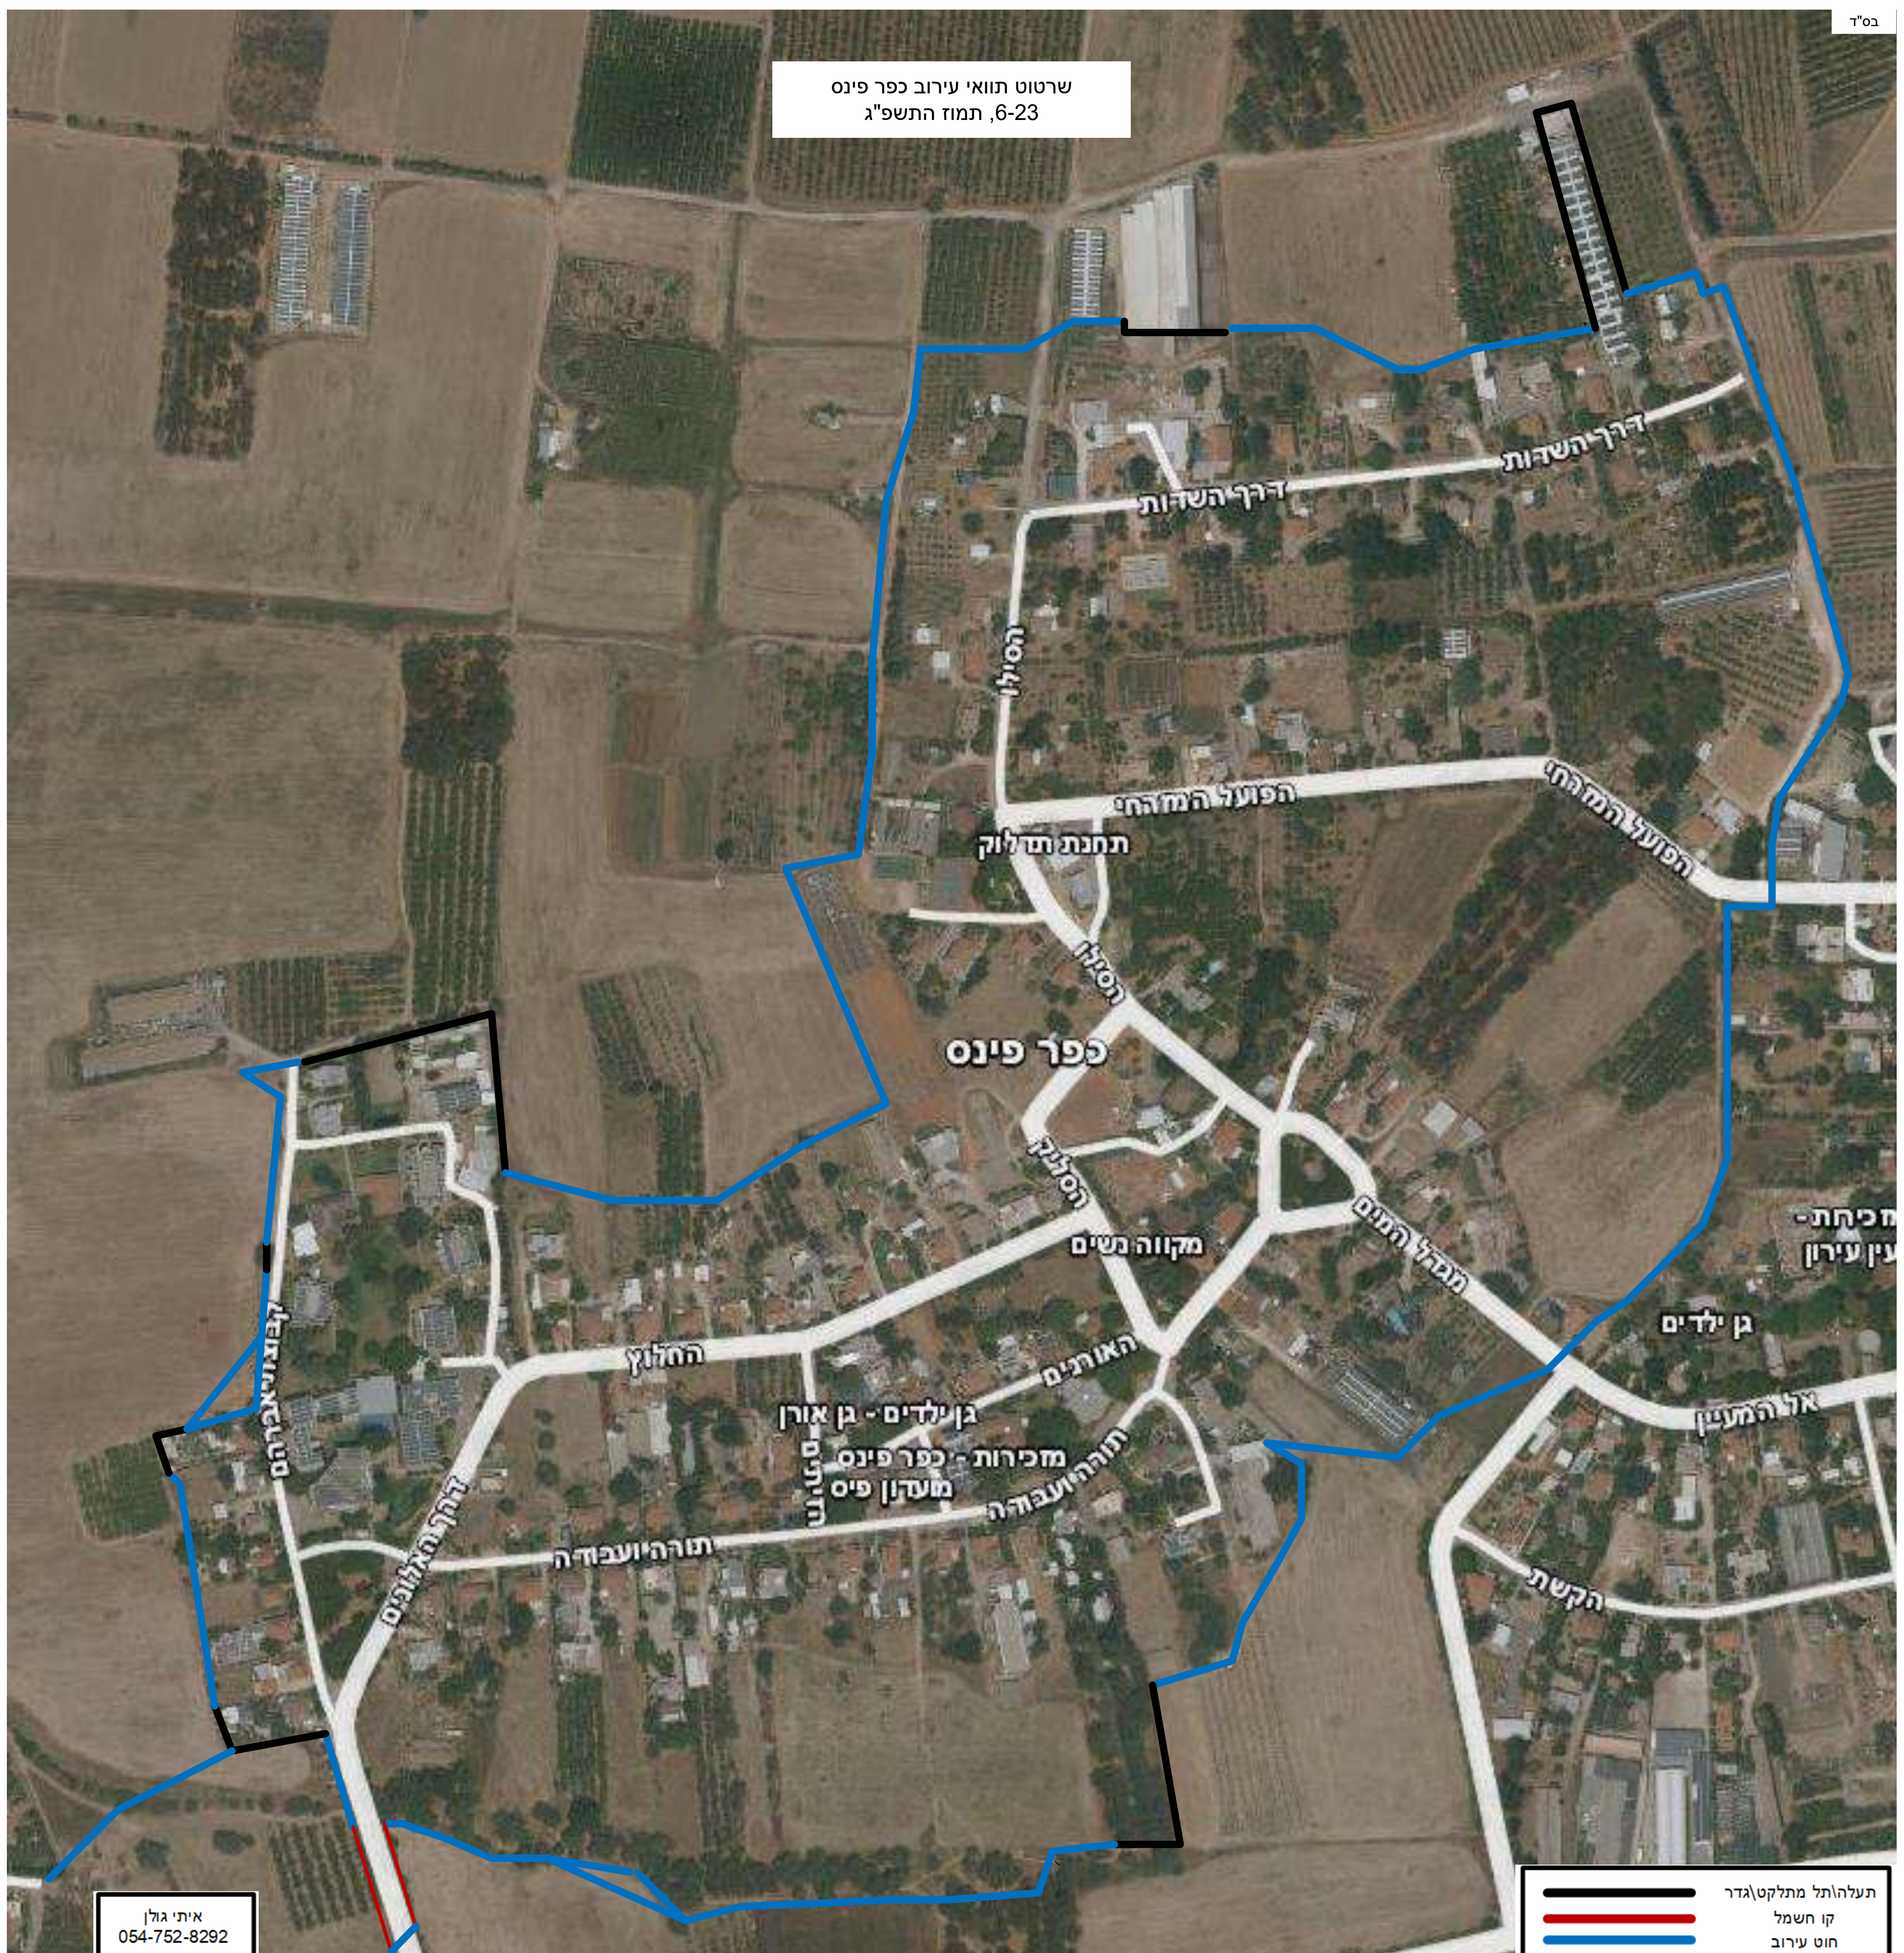

שרטוט תוואי עירוב כפר פינס  
6-23, תמוז התשפ"ג

איתי גולן  
054-752-8292

	תעלה/תל מתלקט/גדר
	קו חשמל
	חוט עירוב

שרטוט תוואי עירוב מאור  
6-23, תמוז התשפ"ג

איתי גולן  
054-752-8292

	תעלה/תל מתלקט/גדר
	קו חשמל
	חוט עירוב

שרטוט תוואי עירוב שדה יצחק  
6-23, תמוז התשפ"ג

תעלות/תל מתקן/גדר  
קו חשמל  
חוט עירוב

איתי גולן  
054-752-8292